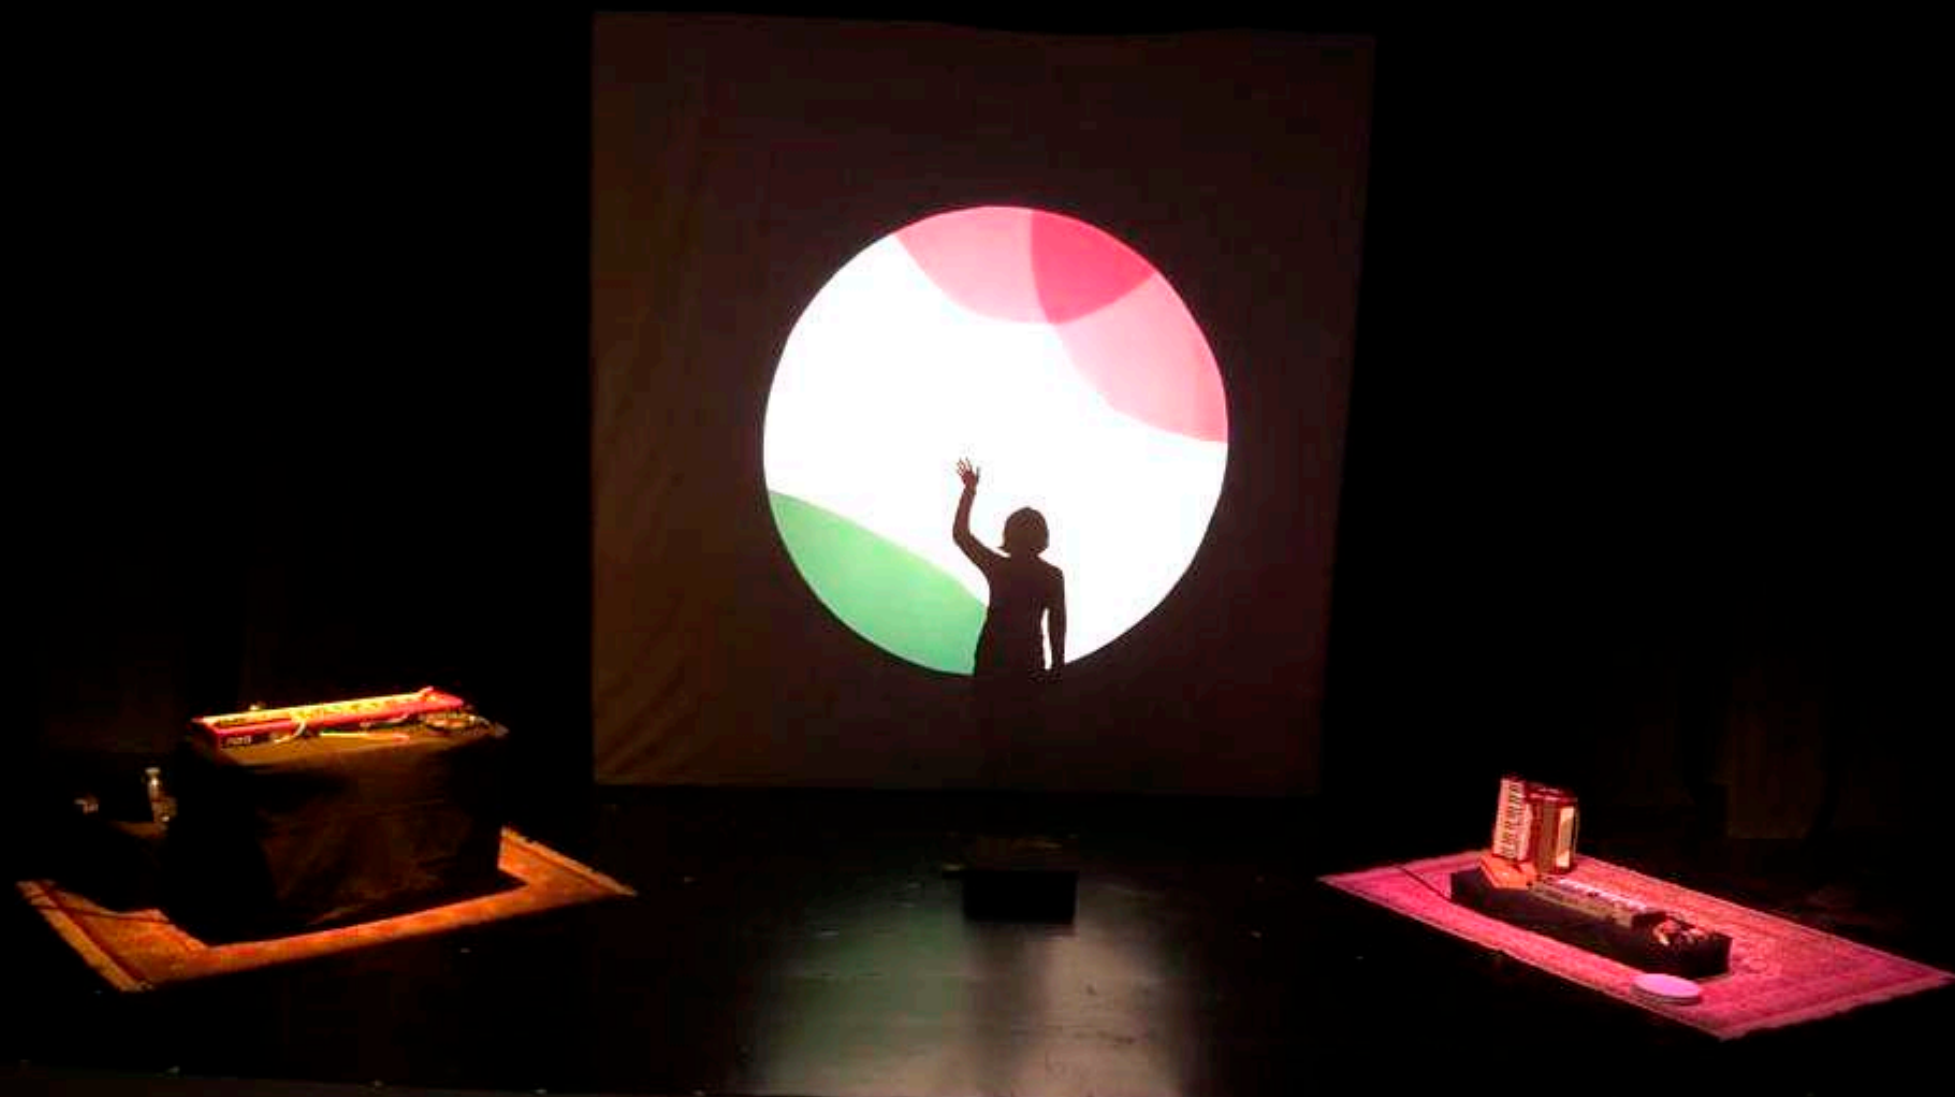

SONA LA LLUM!

ESPECTACLE DE PROJECCIONS I MÚSICA EN DIRECTE PER A LA PRIMERA INFÀNCIA

FITXA ARTÍSTICA

Títol: Sona la Llum!

Idea original i creació: La Curiosa

Direcció: La Curiosa

Interpretació:

Música: Claudia Gómez

Plàstica: Alba Marina Rivera

Disseny de vestuari: Bono Bono
Barcelona

Producció: La Curiosa

Disseny de so: Bernat Oliveras

Gènere: Teatre visual i musical

Idioma: Sense text

Duració: 30 min

Edat recomanada: 0-5 anys

Aforament: 70 persones

Fotografia: Andrea Cirotto

EN ESCENA

SINOPSI

Sona la Llum!, és un petit recorregut per diferents racons de la natura a través dels sons i les imatges plàstiques. Imatges creades a partir de la llum, sons que ens envolten i ens fan viatjar.

El resultat de tot el procés, el que finalment arriba al públic, és una síntesi de la nostra exploració, seleccionada i posada en escena des d'una narrativa lúdica i conscient.

La Curiosa neix el 2019, com una convergència entre els interessos artístics de la Claudia Gómez i l'Alba Marina Rivera.